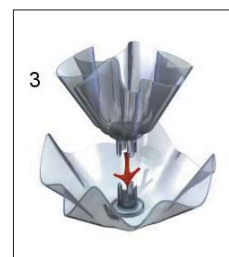

Velou®

ETAGERE

jetzt noch schöner...
noch höher...
noch mehr Möglichkeiten
zum Dekorieren...

noch mehr Velou

Velou® ETAGERE

Dekoration auf höchster Ebene

Produktbeschreibung:

Das Velou ETAGERE-Set ist ein Ziergegenstand aus transparentem Kunststoff. Die von Hand geformten Vasen und Schalen machen jede Velou Etageren zum Unikat. In Kombination mit frischen Blumen - oder auch Kunstblumen - Kerzen, Zweigen, Blüten, Blättern etc. bieten sich unzählige Gestaltungsmöglichkeiten und Varianten, eine edle und hochwertige Dekoration zu zaubern. Ganz einfach, mit wenigen Handgriffen, bringt selbst der Ungeübte eine bisher nicht geglaubte Deko zustande. Genau wie bei der aus dem Fernsehen bekannten Velou Vase können Sie auch hier zusätzlich herrliche Effekte mit farbigen Glas-Dekorsteinen und dem Dekor Farben-Set erzielen. Ob festliches Arrangement, Frühlings- bzw. Sommer-Deko oder eine winterliche Variante mit Tannenzapfen und Zweigen, Sie werden Bewunderung ernten und Ihre Familie und Freunde werden staunen. Das Velou ETAGERE-Set ermöglicht Ihnen auf einfache Weise frische Blumen, Früchte sowie feinste Pralinen kombiniert mit Zweigen und Blättern fantasievoll auf verschiedenen Ebenen zu präsentieren.

Lieferumfang:

1 Velou Vase klein
1 Velou Schale klein

1 Velou Schale mittel
1 Spiegelfliese
1 Beutel Glas-Dekorsteine

5 Distanzhalter
5 Saugnapfe
3 Dekor-Farben (zum Wasser färben)

Abb. 1

Abb. 2

Abb. 3

Montage:

Saugnapf und Distanzhalter durch einfaches Zusammendrücken verbinden (Abb. 1), Saugnapf befeuchten und mit einem Kochlöffelstil fest an den Boden der kleinen Velou-Vase drücken (Abb. 2). Vase mit dem anderen Distanzhalter verbinden (Abb. 3). So einfach geht's. Nun können Sie mit dem Dekorieren beginnen.