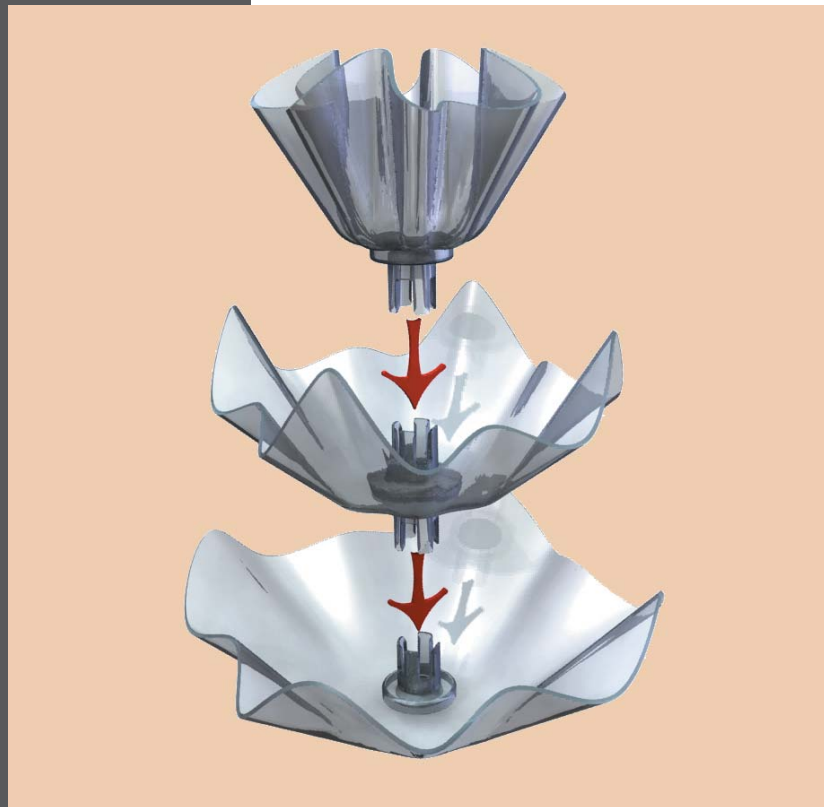

Velou®

ETAGERE

jetzt noch schöner...
noch höher...
noch mehr Möglichkeiten
zum Dekorieren...

noch mehr Velou

Velou® ETAGERE

Dekoration auf höchster Ebene

Produktbeschreibung:

Das Velou ETAGERE-Set ist ein Ziergegenstand aus transparentem Kunststoff. Die von Hand geformten Vasen und Schalen machen jede Velou Etageren zum Unikat. In Kombination mit frischen Blumen - oder auch Kunstblumen - Kerzen, Zweigen, Blüten, Blättern etc. bieten sich unzählige Gestaltungsmöglichkeiten und Varianten, eine edle und hochwertige Dekoration zu zaubern. Ganz einfach, mit wenigen Handgriffen, bringt selbst der Ungeübte eine bisher nicht geglaubte Deko zustande. Genau wie bei der aus dem Fernsehen bekannten Velou Vase können Sie auch hier zusätzlich herrliche Effekte mit farbigen Glas-Dekorsteinen und dem Dekor Farben-Set erzielen. Ob festliches Arrangement, Frühlings- bzw. Sommer-Deko oder eine winterliche Variante mit Tannenzapfen und Zweigen, Sie werden Bewunderung ernten und Ihre Familie und Freunde werden staunen. Das Velou ETAGERE-Set ermöglicht Ihnen auf einfache Weise frische Blumen, Früchte sowie feinste Pralinen kombiniert mit Zweigen und Blättern fantasievoll auf verschiedenen Ebenen zu präsentieren.

Lieferumfang:

1 Velou Vase klein
1 Velou Schale klein

1 Velou Schale mittel
1 Spiegelfliese
1 Beutel Glas-Dekorsteine

5 Distanzhalter
5 Saugnapfe
3 Dekor-Farben (zum Wasser färben)

Abb. 1

Abb. 2

Abb. 3

Montage:

Saugnapf und Distanzhalter durch einfaches Zusammendrücken verbinden (Abb. 1), Saugnapf befeuchten und mit einem Kochlöffelstil fest an den Boden der kleinen Velou-Vase drücken (Abb. 2). Vase mit dem anderen Distanzhalter verbinden (Abb. 3). So einfach geht's. Nun können Sie mit dem Dekorieren beginnen.