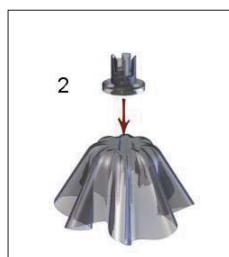

Lieferumfang:

1 Velou Vase klein
1 Velou Schale klein

1 Velou Schale mittel
1 Spiegelfliese
1 Beutel Glas-Dekorsteine

5 Distanzhalter
5 Saugnapfe
3 Dekor-Farben (zum Wasser färben)

Abb. 1

Abb. 2

Abb. 3

Montage:

Saugnapf und Distanzhalter durch einfaches Zusammendrücken verbinden (Abb. 1), Saugnapf befeuchten und mit einem Kochlöffelstil fest an den Boden der kleinen Velou-Vase drücken (Abb. 2). Vase mit dem anderen Distanzhalter verbinden (Abb. 3). So einfach geht's. Nun können Sie mit dem Dekorieren beginnen.